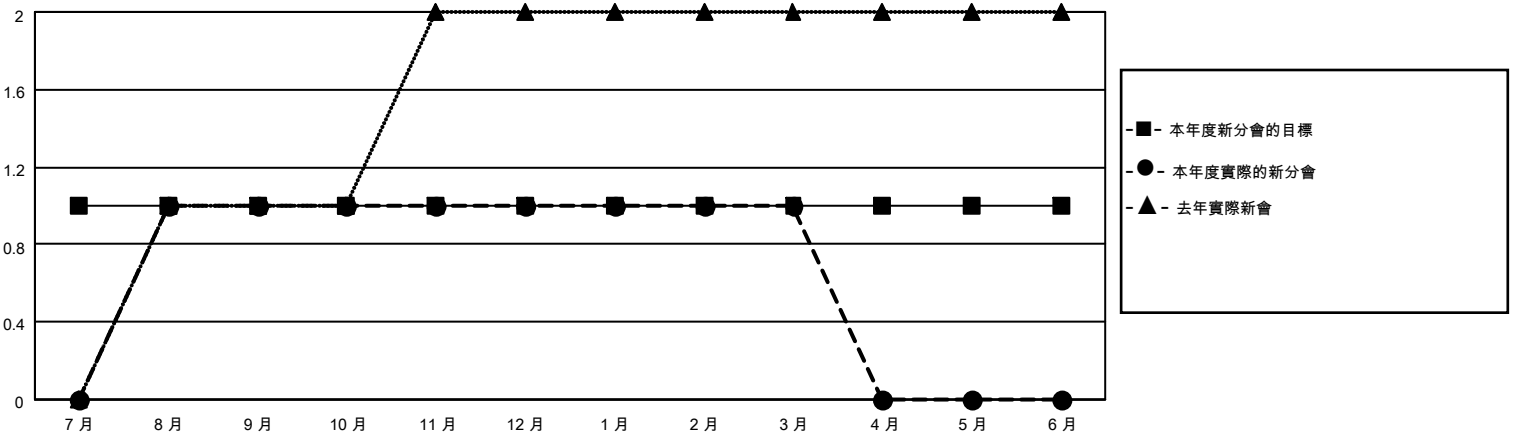

MONTHLY MEMBERSHIP PROGRESS REPORT

District 300C 2

Results as of: 3/31/2026

GMT:

地點 REP OF CHINA

GMT憲章區

分會			
成果 2025-2026			
季	新分會目標	新會	會員流失的分會
7月/8月/9月	1	1	0
10月/11月/12月	0	0	0
1月/2月/3月	0	0	0
4月/5月/6月	0	0	0

位會員@每位須繳			
成果 2025-2026			
季	會員淨增長目標	實際會員增長數	實際退會會員 (包括轉會)
7月/8月/9月	250	659	25
10月/11月/12月	100	227	54
1月/2月/3月	100	153	17
4月/5月/6月	50	0	0

目標與實際新會累積