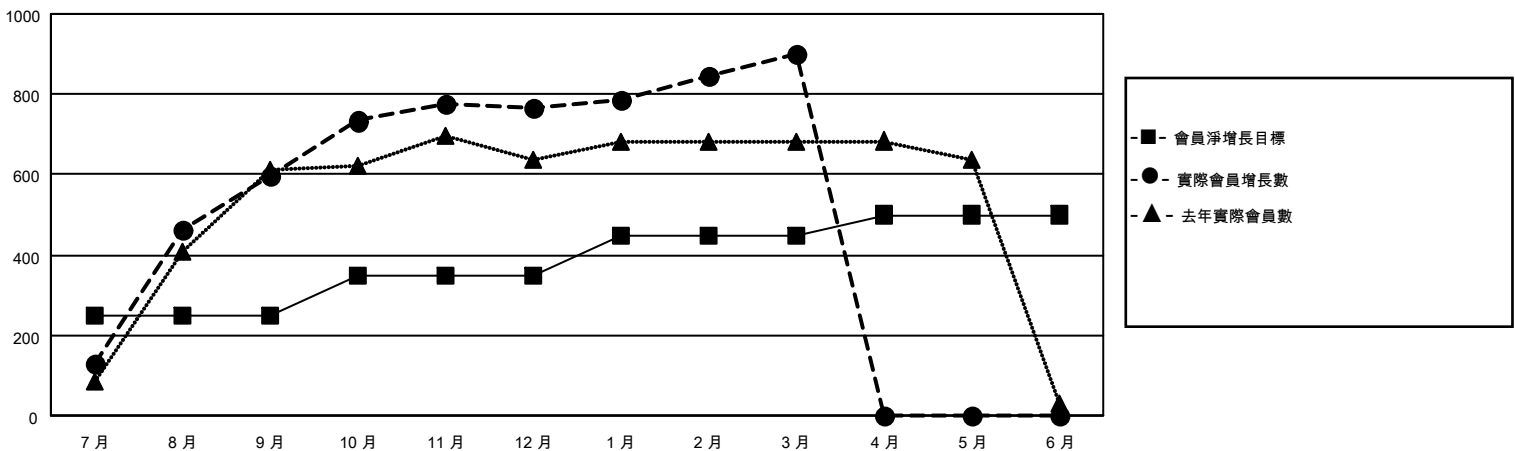

# MONTHLY MEMBERSHIP PROGRESS REPORT

District 300C 2

Results as of: 3/31/2026

GMT:

地點 REP OF CHINA

GMT憲章區

分會			
成果 2025-2026			
季	新分會目標	新會	會員流失的分會
7月/8月/9月	1	1	0
10月/11月/12月	0	0	0
1月/2月/3月	0	0	0
4月/5月/6月	0	0	0

位會員@每位須繳			
成果 2025-2026			
季	會員淨增長目標	實際會員增長數	實際退會會員 (包括轉會)
7月/8月/9月	250	659	25
10月/11月/12月	100	227	54
1月/2月/3月	100	153	17
4月/5月/6月	50	0	0

目標與實際新會累積

目標和實際會員累積

已取消的分會: 0	89 CLUBS OF 91 增添1位或以上的新會員	性別分佈
放棄的會員	<a href="#">點擊這裡取得彙計會員數據</a>	男 3,397 (69.78%)
		女 1,471 (30.22%)
過世 6	總計家庭單位會員數 458	支付減半會費的家庭會員 246
分會已取消 0		
其他 90		
總計 96		